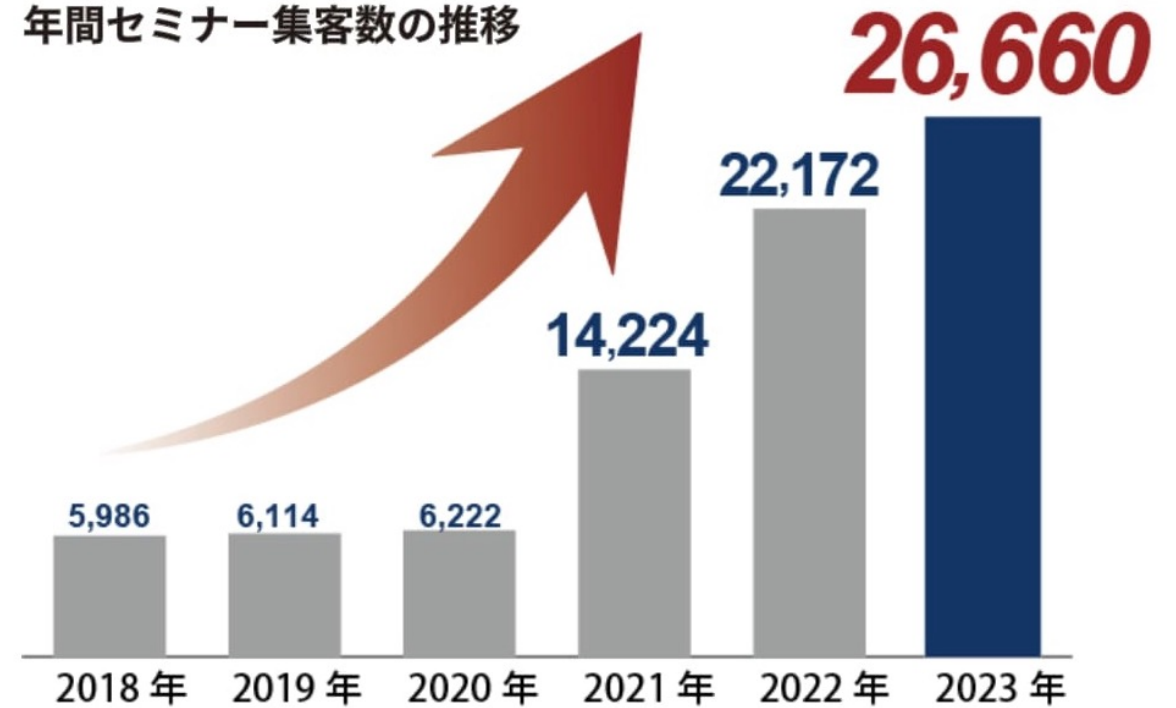

上場企業・成長企業の 社長インタビューメディア「経営ノート」

20万社を超える会員登録数

	2010年12月	2015年12月	2020年12月	現在 (24年3月)
会員数	57,154	149,021	198,902	244,910

会員登録者の属性 ～ 75%が社長、10%が役員 ～

役職(有効回答:60,595社)

業種(有効回答:56,663社)

従業員数(有効回答:28,475社)

エリア(有効回答:68,829社)

経営セミナー・ウェビナーに、 年間26,000名以上の経営者を集客！

年間セミナー集客数の推移

☆開催テーマ例☆

- ◆新規事業
- ◆事業承継・M&A
- ◆海外進出
- ◆資金調達
- ◆PR・広報
- ◆人材育成
- ◆IT・モバイル
- ◆出版
- ◆人材採用
- etc...

当社主催の講演会に登壇いただいた講師陣（抜粋/予定含む）

ビジネス・ブレイクスルー 会長 大前 研一 氏

ジャパネットたかた・創業者 高田 明 氏