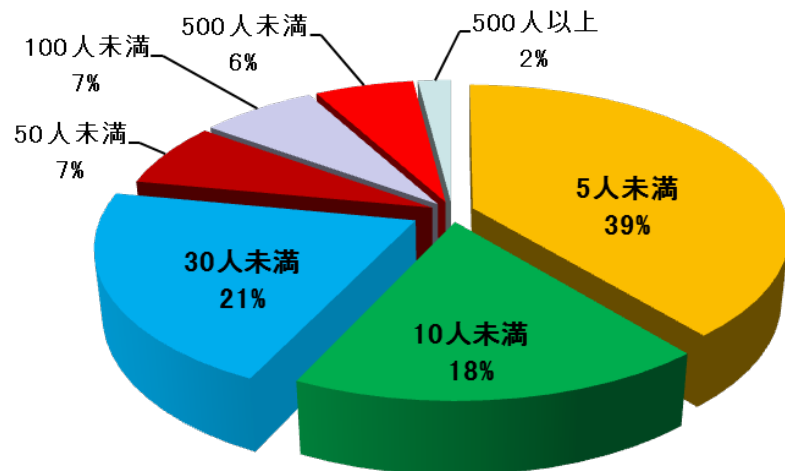

上場企業・成長企業の 社長インタビューメディア「経営ノート」

20万社を超える会員登録数

	2010年12月	2015年12月	2020年12月	現在 (24年3月)
会員数	57,154	149,021	198,902	244,910

会員登録者の属性 ～ 75%が社長、10%が役員 ～

役職(有効回答:60,595社)

業種(有効回答:56,663社)

従業員数(有効回答:28,475社)

エリア(有効回答:68,829社)

経営セミナー・ウェビナーに、 年間26,000名以上の経営者を集客！

年間セミナー集客数の推移

☆開催テーマ例☆

- ◆新規事業
- ◆事業承継・M&A
- ◆海外進出
- ◆資金調達
- ◆PR・広報
- ◆人材育成
- ◆IT・モバイル
- ◆出版
- ◆人材採用
- etc...

当社主催の講演会に登壇いただいた講師陣（抜粋/予定含む）

ビジネス・ブレイクスルー 会長 大前 研一 氏

ジャパネットたかた・創業者 高田 明 氏