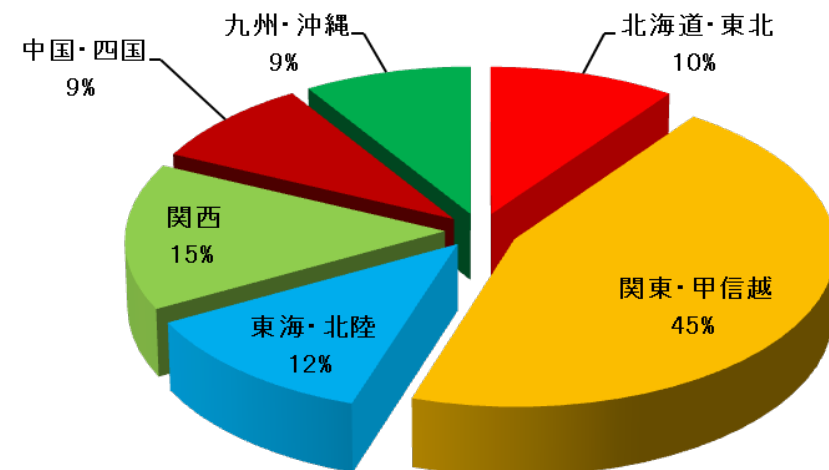

上場企業・成長企業の 社長インタビューメディア「経営ノート」

20万社を超える会員登録数

	2010年12月	2015年12月	2020年12月	現在 (24年3月)
会員数	57,154	149,021	198,902	244,910

会員登録者の属性 ～ 75%が社長、10%が役員 ～

役職(有効回答:60,595社)

業種(有効回答:56,663社)

従業員数(有効回答:28,475社)

エリア(有効回答:68,829社)

経営セミナー・ウェビナーに、 年間26,000名以上の経営者を集客！

年間セミナー集客数の推移

☆開催テーマ例☆

- ◆新規事業
- ◆事業承継・M&A
- ◆海外進出
- ◆資金調達
- ◆PR・広報
- ◆人材育成
- ◆IT・モバイル
- ◆出版
- ◆人材採用
- etc...

当社主催の講演会に登壇いただいた講師陣（抜粋/予定含む）

ビジネス・ブレイクスルー 会長 大前 研一 氏

ジャパネットたかた・創業者 高田 明 氏