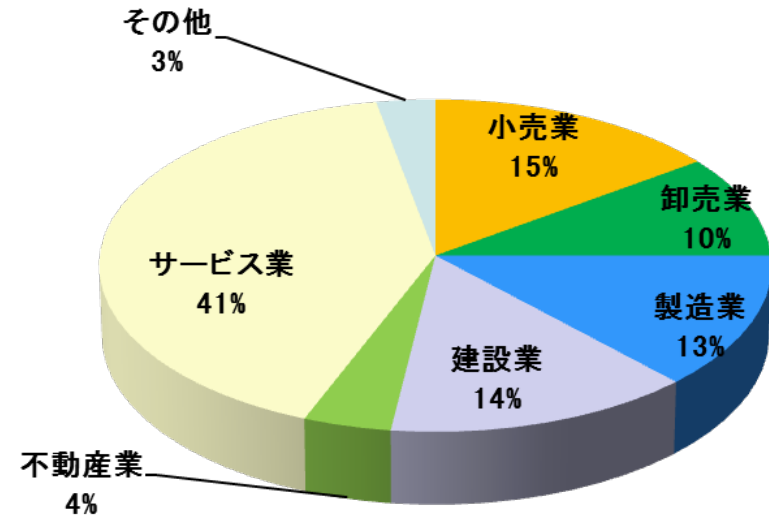

上場企業・成長企業の 社長インタビューメディア「経営ノート」

20万社を超える会員登録数

	2010年12月	2015年12月	2020年12月	現在 (24年3月)
会員数	57,154	149,021	198,902	244,910

会員登録者の属性 ～ 75%が社長、10%が役員 ～

役職(有効回答:60,595社)

業種(有効回答:56,663社)

従業員数(有効回答:28,475社)

エリア(有効回答:68,829社)

経営セミナー・ウェビナーに、 年間26,000名以上の経営者を集客！

年間セミナー集客数の推移

☆開催テーマ例☆

- ◆新規事業
- ◆事業承継・M&A
- ◆海外進出
- ◆資金調達
- ◆PR・広報
- ◆人材育成
- ◆IT・モバイル
- ◆出版
- ◆人材採用
- etc...

当社主催の講演会に登壇いただいた講師陣（抜粋/予定含む）

ビジネス・ブレイクスルー 会長 大前 研一 氏

ジャパネットたかた・創業者 高田 明 氏