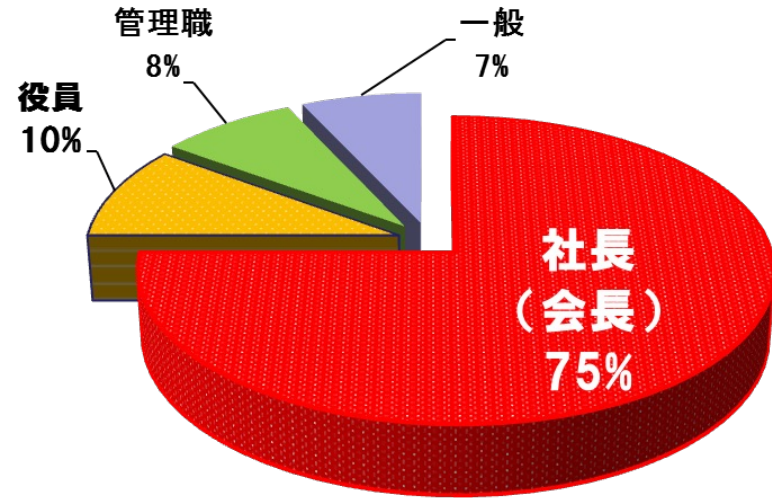

上場企業・成長企業の 社長インタビューメディア「経営ノート」

20万社を超える会員登録数

	2010年12月	2015年12月	2020年12月	現在 (24年3月)
会員数	57,154	149,021	198,902	244,910

会員登録者の属性 ～ 75%が社長、10%が役員 ～

役職(有効回答:60,595社)

業種(有効回答:56,663社)

従業員数(有効回答:28,475社)

エリア(有効回答:68,829社)

経営セミナー・ウェビナーに、 年間26,000名以上の経営者を集客！

年間セミナー集客数の推移

☆開催テーマ例☆

- ◆新規事業
- ◆事業承継・M&A
- ◆海外進出
- ◆資金調達
- ◆PR・広報
- ◆人材育成
- ◆IT・モバイル
- ◆出版
- ◆人材採用
- etc...

当社主催の講演会に登壇いただいた講師陣（抜粋/予定含む）

ビジネス・ブレイクスルー 会長 大前 研一 氏

ジャパネットたかた・創業者 高田 明 氏