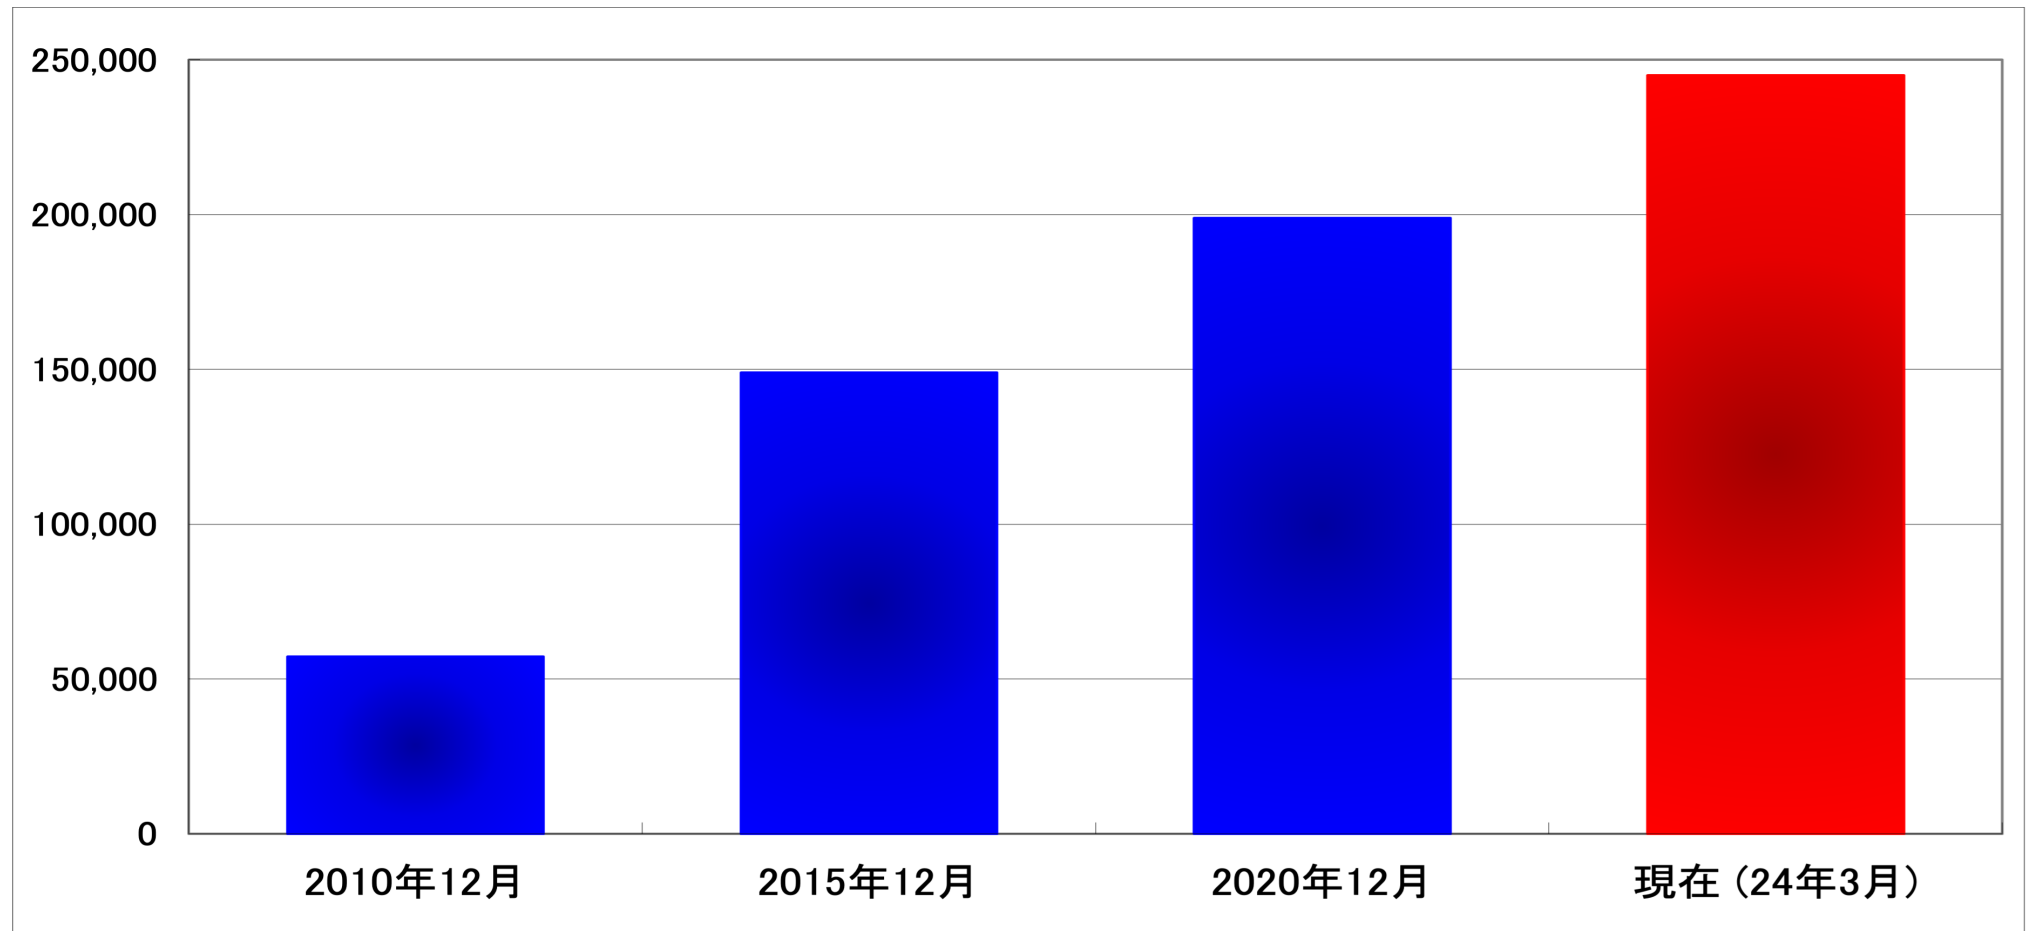

上場企業・成長企業の 社長インタビューメディア「経営ノート」

20万社を超える会員登録数

	2010年12月	2015年12月	2020年12月	現在 (24年3月)
会員数	57,154	149,021	198,902	244,910

会員登録者の属性 ～ 75%が社長、10%が役員 ～

役職(有効回答:60,595社)

業種(有効回答:56,663社)

従業員数(有効回答:28,475社)

エリア(有効回答:68,829社)